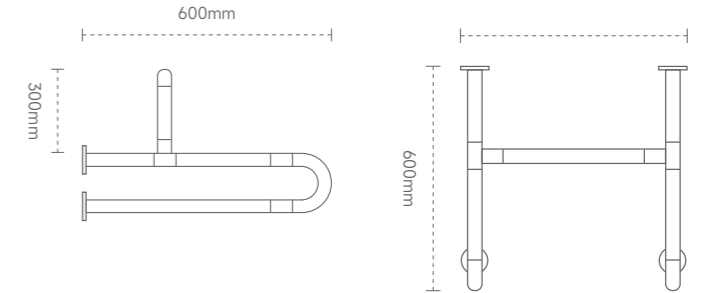

# URINAL HANDRAIL / 小便器扶手

ZF-X1871

颜色: 白色  
材质: 铝合金 \ 不锈钢  
外管: 树脂 \ ABS

Color: white  
Material: aluminum alloy \ stainless steel  
Outer tube: resin \ ABS

ZF-X1874 SS

颜色: 白色  
材质: 不锈钢 \ 喷塑  
外管: 不锈钢

Color: white  
Material: stainless steel \ Plastic spraying  
Outer tube: stainless steel