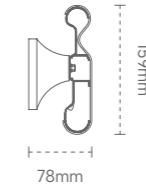

159 ANTI-BACTERIAL HANDRAIL / 159 抗菌扶手

ZF15901

颜色：白色
材质：优质铝合金内芯 (1.5 \ 1.8 \ 2.0mm)
面板：PVC 面板 (2.0mm)

Color: white
Material: high-quality aluminum alloy inner core (1.5 \ 1.8 \ 2.0mm)
Panel: PVC panel (2.0mm)