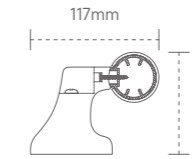

## 38 ANTI-BACTERIAL HANDRAIL / 38 抗菌扶手

ZF3801

颜色：木纹色  
材质：优质铝合金内芯  
面板：PVC 面板

Color: wood grain color  
Material: high-quality aluminum alloy inner core  
Panel: PVC panel

ZF3802

颜色：白色\红色\木纹色  
材质：优质铝合金内芯  
外层：PVC 面板