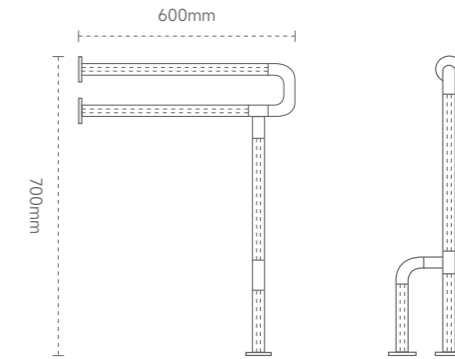

# U-SHAPED HANDRAIL / U 字型扶手

ZF-U1852

颜色: 白色  
材质: 铝合金 \ 不锈钢  
外管: 尼龙 \ ABS

Color: white  
Material: aluminum alloy \ stainless steel  
Outer tube: nylon \ ABS

ZF-U1855

颜色: 白色  
材质: 铝合金 \ 不锈钢  
外管: 尼龙 \ ABS