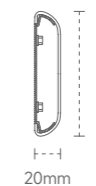

150 ANTI-BACTERIAL GUARD PLATES / 150 抗菌护板

ZF-WB150-01 / ZF-WB150-02 (含支座)

颜色: 白色 Color: white
材质: 树脂 Material: resin

126 ANTI-BACTERIAL GUARD PLATES / 126 抗菌护板

ZF-WB126-01

保护健康刻不容缓，引入抗菌尼龙对细菌和微生物有很强的抑制和杀灭效果。

Health must come first at all times!
Anti-bacterial nylon used has a strong inhibitory and killing effect on bacteria and microorganisms

颜色: 米白色
材质: 优质铝合金内芯
面板: PVC 面板
Color: creamy-white
Material: high-quality aluminum alloy inner core
Panel: PVC panel

102 ANTI-BACTERIAL GUARD PLATES / 102 抗菌护板

ZF-WB102-01

颜色: 蓝色
材质: 优质铝合金内芯
面板: PVC 面板
Color: blue
Material: high-quality aluminum alloy inner core
Panel: PVC panel

ZF-WB102-02

颜色: 米黄色 (中间 80mm)
材质: 优质铝合金内芯
面板: PVC 面板
Color: beige
Material: high-quality aluminum alloy inner core
Panel: PVC panel

ZF-WB102-03

颜色: 米黄色 (中间 80mm)
材质: 优质铝合金内芯
面板: PVC 面板
Color: beige
Material: high-quality aluminum alloy inner core
Panel: PVC panel

ZF-WB102-04

颜色: 米黄色 (中间 80mm)
材质: 优质铝合金内芯
面板: PVC 面板
Color: beige
Material: high-quality aluminum alloy inner core
Panel: PVC panel

100 ANTI-BACTERIAL GUARD PLATES / 100 抗菌护板

ZF-WB102-01

颜色: 米色
材质: 优质铝合金内芯
面板: PVC 面板
Color: Beige
Material: high-quality aluminum alloy inner core
Panel: PVC panel