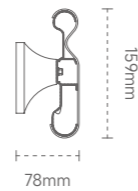

颜色：木纹色
材质：优质铝合金内芯 (1.5 \ 1.8 \ 2.0mm)
面板：PVC 面板 (2.0±2mm)

Color: wood grain color
Material: high-quality aluminum alloy inner core (1.5 \ 1.8 \ 2.0mm)
Panel: PVC panel (2.0±2mm)

ZF15908