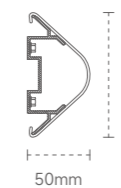

100 ANTI-BACTERIAL GUARD PLATES / 100 抗菌护板

ZF-WB102-01