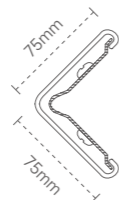

75 ANTI-BACTERIAL CORNER PROTECTORS

75 抗菌护角

ZF75-01

颜色: 蓝色\米黄色
材质: 优质铝合金支架
面板: PVC 面板
Color: blue\beige
Material: high-quality aluminum alloy bracket
Panel: PVC panel