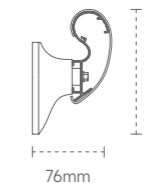

颜色: 木纹色
材质: 优质铝合金内芯
面板: PVC 面板

Color: wood grain color
Material: high-quality aluminum alloy inner core
Panel: PVC panel