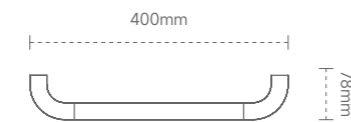

ZF-I1804 SS

颜色: 木纹色 \ 白色
材质: 优质铝合金内芯
外管: 树脂

Color: wood grain color \ white
Material: high-quality aluminum alloy inner core
Outer tube: resin