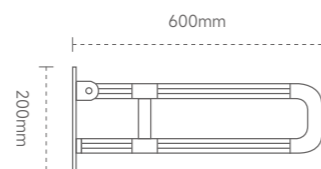

ZF-U1843

颜色: 木纹色 \ 白色
材质: 铝合金 \ 不锈钢
外管: 树脂

Color: wood grain color \ white
Material: aluminum alloy \ stainless steel
Outer tube: resin