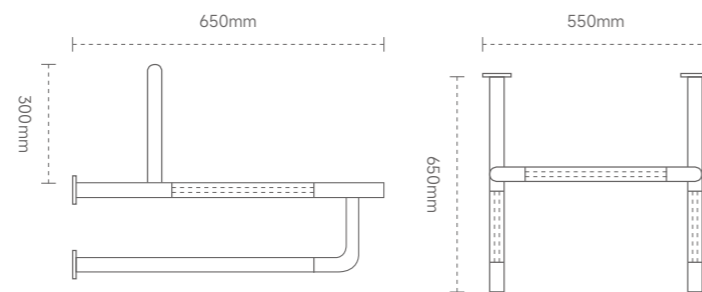

ZF-X1873 SS

颜色: 木纹色 \ 白色
材质: 铝合金 \ 不锈钢
外管: 树脂 \ ABS

Color: wood grain color \ white
Material: aluminum alloy \ stainless steel
Outer tube: resin \ ABS