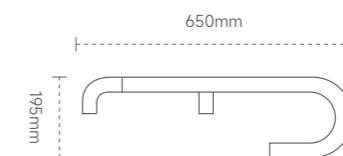

ZF-X1866 SS

颜色: 白色
材质: 不锈钢 \ 喷塑
外管: 不锈钢

Color: white
Material: stainless steel \ Plastic spraying
Outer tube: stainless steel