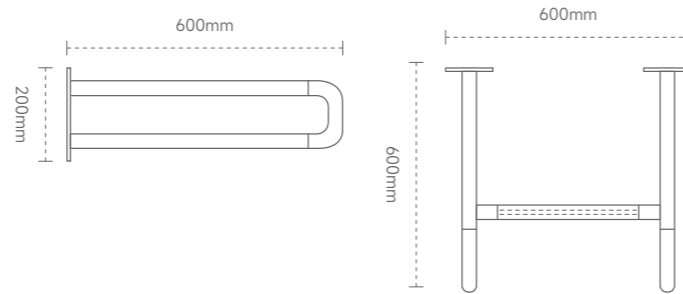

HAND WASH BASIN HANDRAIL / 洗手盘扶手

ZF-X1861 SS

颜色: 白色
材质: 优铝合金 \ 不锈钢
外管: 尼龙 \ ABS

Color: white
Material: aluminum alloy \ stainless steel
Outer tube: nylon \ ABS

ZF-X1864 SS