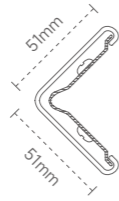

51 ANTI-BACTERIAL CORNER PROTECTORS

51 抗菌护角

ZF51-01