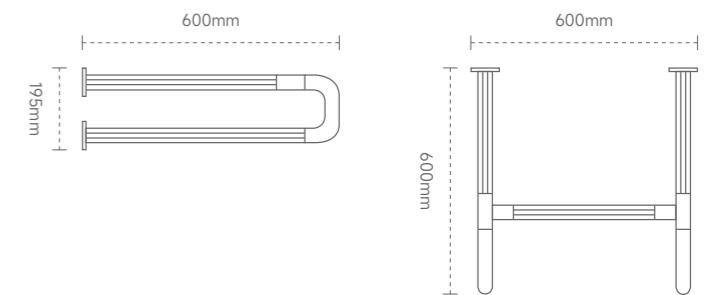

颜色: 白色
材质: 铝合金 \ 不锈钢
外管: 树脂 \ ABS

Color: white
Material: aluminum alloy \ stainless steel
Outer tube: resin \ ABS