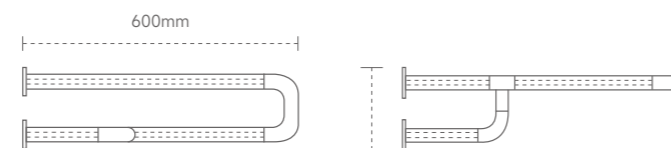

ZF-U1854

颜色: 白色
材质: 铝合金 \ 不锈钢
外管: 尼龙 \ ABS

Color: white
Material: aluminum alloy \ stainless steel
Outer tube: nylon \ ABS