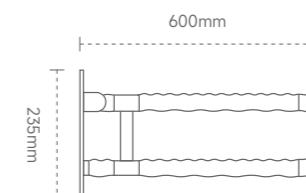

颜色: 木纹色
材质: 铝合金 \ 不锈钢
外管: 尼龙 \ ABS

Color: wood grain color
Material: aluminum alloy \ stainless steel
Outer tube: nylon \ ABS