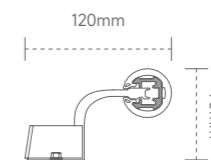

## 40 ANTI-BACTERIAL HANDRAIL / 40 抗菌扶手

ZF4001

颜色：奶白色  
材质：优质铝合金内芯  
面板：树脂面板

Color: milky white  
Material: high-quality aluminum alloy inner core  
Panel: resin panel

ZF4002

颜色：木纹色  
材质：优质铝合金内芯  
面板：树脂面板

Color: wood grain color  
Material: high-quality aluminum alloy inner core  
Panel: resin panel