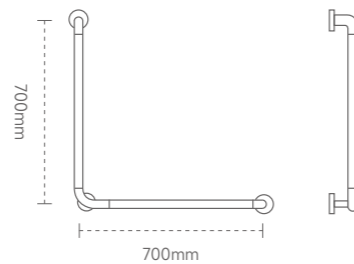

ZF-L1825 SS

颜色: 白色
材质: 不锈钢 \ 喷塑
外管: 不锈钢

Color: white
Material: stainless steel \ Plastic spraying
Outer tube: stainless steel