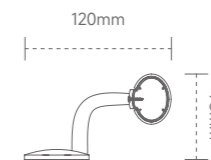

颜色：木纹色
材质：优质铝合金内芯
面板：PVC 面板

Color: wood grain color
Material: high-quality aluminum alloy inner core
Panel: PVC panel