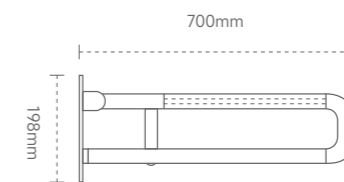

ZF-U1846 SS

颜色: 红色 \ 白色
材质: 铝合金 \ 不锈钢
外管: 尼龙 \ ABS

Color: red \ white
Material: aluminum alloy \ stainless steel
Outer tube: nylon \ ABS