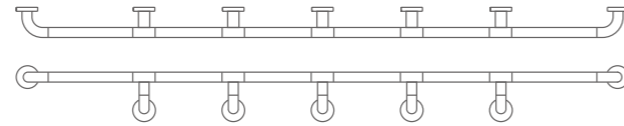

## PASSAGE HANDRAIL / 通道扶手

ZF-T1811 / ZF-T1813

颜色: 黄色 \ 白色  
材质: 铝合金 \ 不锈钢  
外管: 尼龙 \ ABS

Color: yellow \ white  
Material: aluminum alloy \ stainless steel  
Outer tube: nylon \ ABS

ZF-T1812

颜色: 白色  
材质: 铝合金 \ ABS  
外管: 尼龙 \ ABS