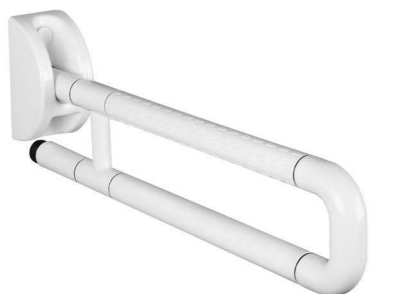

ZF-U1844

颜色: 白色
材质: 铝合金 \ 不锈钢
外管: 尼龙 \ ABS

Color: white
Material: aluminum alloy \ stainless steel
Outer tube: nylon \ ABS