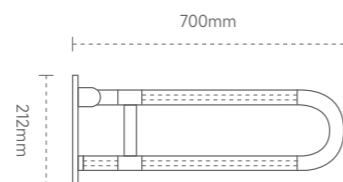

# U-SHAPED UPTURN HANDRAIL / U 字型上翻扶手

ZF-U1841

颜色: 红色 \ 白色  
材质: 铝合金 \ 不锈钢  
外管: 尼龙 \ ABS

Color: red \ white  
Material: aluminum alloy \ stainless steel  
Outer tube: nylon \ ABS

ZF-U1842

颜色: 白色  
材质: 铝合金 \ 不锈钢  
外管: 尼龙 \ ABS