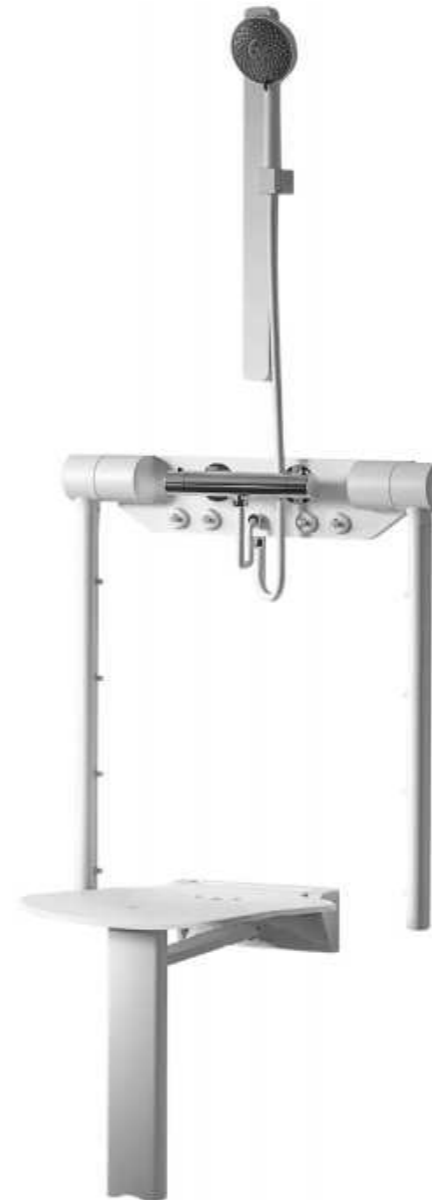

## SEATED SHOWER

坐式淋浴器

ZF-B8001

颜色：白色  
材质：不锈钢 \ 塑胶  
Color: white  
Material: stainless steel \ plastic

ZF-B8010

颜色：灰色 \ 蓝色  
材质：碳钢 \ 喷塑 \ PU  
Color: grey \ blue  
Material: carbon steel \ Plastic spraying \ PU