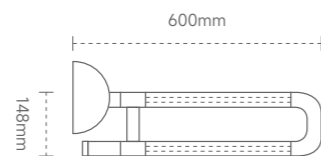

ZF-U1844

颜色: 白色
材质: 铝合金 \ 不锈钢
外管: 尼龙 \ ABS

Color: white
Material: aluminum alloy \ stainless steel
Outer tube: nylon \ ABS