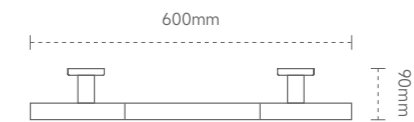

ZF-I1809 SS

颜色: 木纹色 \ 白色
材质: 优质铝合金内芯
外管: 树脂

Color: wood grain color \ white
Material: high-quality aluminum alloy inner core
Outer tube: resin