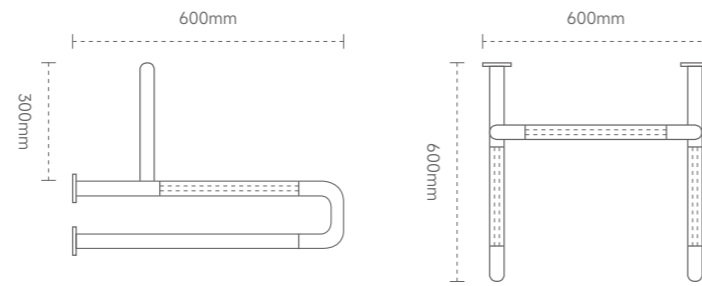

ZF-X1872 SS

颜色: 红色 \ 白色
材质: 铝合金 \ 不锈钢
外管: 尼龙 \ ABS

Color: red \ white
Material: aluminum alloy \ stainless steel
Outer tube: nylon \ ABS