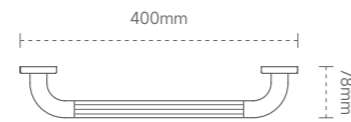

ZF-I1803

颜色: 灰色
材质: 铝合金 \ 不锈钢
外管: 树脂

Color: grey
Material: aluminum alloy \ stainless steel
Outer tube: resin