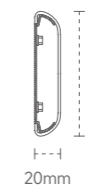

颜色: 米黄色 (中间 80mm)
材质: 优质铝合金内芯
面板: PVC 面板
Color: beige
Material: high-quality aluminum alloy inner core
Panel: PVC panel

ZF-WB102-04