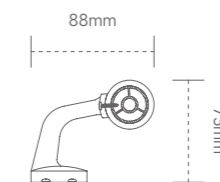

颜色：木纹色
材质：优质铝合金内芯
外层：树脂

Color: wood grain color
Material: high-quality aluminum alloy inner core
Outer layer: resin

ZF3504 (带灯款)