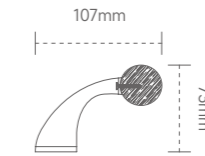

## 35 ANTI-BACTERIAL HANDRAIL / 35 抗菌扶手

ZF3502  
35 抗菌扶手

ZF3501

颜色：木纹色  
材质：优质铝合金内芯  
外层：树脂

Color: wood grain color  
Material: high-quality aluminum alloy inner core  
Outer layer: resin

ZF3502

颜色：木纹色  
材质：实木