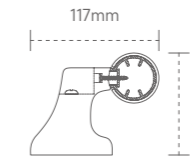

颜色：白色\红色\木纹色
材质：优质铝合金内芯
外层：PVC 面板

Color: white\red\wood grain color
Material: high-quality aluminum alloy inner core
Outer: PVC panel

ZF3803