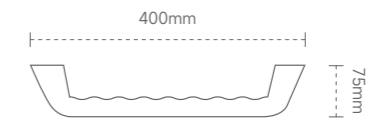

ZF-I1807

颜色: 木纹色
材质: 优质铝合金内芯
外管: ABS

Color: wood grain color
Material: high-quality aluminum alloy inner core
Outer tube: ABS