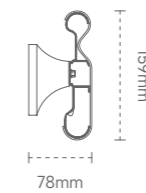

颜色：草绿 \ 深绿色
材质：优质铝合金内芯
面板：PVC 面板

Color: grass green \ dark green
Material: high-quality aluminum alloy inner core
Panel: PVC panel