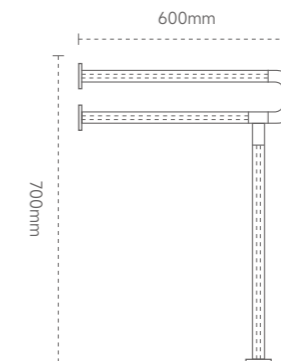

ZF-U1856

颜色: 白色
材质: 铝合金 \ 不锈钢
外管: 尼龙 \ ABS

Color: white
Material: aluminum alloy \ stainless steel
Outer tube: nylon \ ABS