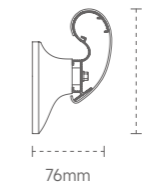

颜色: 木纹色
材质: 优质铝合金内芯
面板: PVC 面板

Color: wood grain color
Material: high-quality aluminum alloy inner core
Panel: PVC panel