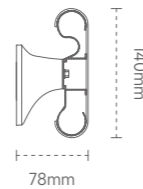

140 ANTI-BACTERIAL HANDRAIL / 140 抗菌扶手

颜色: 棕色\粉红\天蓝色\桔色\绿色
材质: 优质铝合金内芯
面板: PVC 面板
Color: brown\pink\sky blue\orange\green
Material: high-quality aluminum alloy inner core
Panel: PVC panel

颜色: 全木纹
材质: 优质铝合金内芯
面板: PVC 面板
Color: wood grain color
Material: high-quality aluminum alloy inner core
Panel: PVC panel

颜色: 木纹色
材质: 优质铝合金内芯
面板: PVC 面板
Color: wood grain color
Material: high-quality aluminum alloy inner core
Panel: PVC panel

ZF14009

颜色: 红木色(中间色带 80cm)
材质: 优质铝合金内芯
面板: PVC 面板
Color: mahogany
Material: high-quality aluminum alloy inner core
Panel: PVC panel

50 ANTI-BACTERIAL HANDRAIL / 50 抗菌扶手

颜色: 米黄色
材质: 优质铝合金内芯
面板: PVC 面板
Color: beige
Material: high-quality aluminum alloy inner core
Panel: PVC panel

颜色: 红木色
材质: 优质铝合金内芯
面板: PVC 面板
Color: mahogany
Material: high-quality aluminum alloy inner core
Panel: PVC panel

颜色: 红胡桃\柚木\红木\胡桃\白色\黑色
材质: 高分子塑料
Color: red walnut\teak\rosewood\walnut\white\black
Material: Polymer plastic