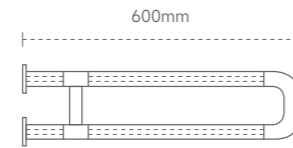

U-SHAPED HANDRAIL / U 字型扶手

ZF-U1852

颜色: 白色
材质: 铝合金 \ 不锈钢
外管: 尼龙 \ ABS

Color: white
Material: aluminum alloy \ stainless steel
Outer tube: nylon \ ABS