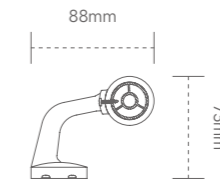

35 ANTI-BACTERIAL HANDRAIL / 35 抗菌扶手

ZF3501

颜色：木纹色
材质：优质铝合金内芯
外层：树脂

Color: wood grain color
Material: high-quality aluminum alloy inner core
Outer layer: resin

颜色：木纹色
材质：实木

Color: wood grain color
Material: solid wood

颜色：木纹色
材质：优质铝合金内芯
外层：树脂

Color: wood grain color
Material: high-quality aluminum alloy inner core
Outer layer: resin

颜色：木纹色
材质：优质铝合金内芯
外层：树脂

Color: wood grain color
Material: high-quality aluminum alloy inner core
Outer layer: resin

颜色：木纹色 \ 灰色
材质：优质铝合金内芯
外层：树脂

Color: wood grain color \ gray
Material: high-quality aluminum alloy inner core
Outer layer: resin