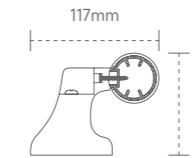

## 38 ANTI-BACTERIAL HANDRAIL / 38 抗菌扶手

ZF3801

颜色：木纹色  
材质：优质铝合金内芯  
面板：PVC 面板

Color: wood grain color  
Material: high-quality aluminum alloy inner core  
Panel: PVC panel

ZF3802

颜色：白色\红色\木纹色  
材质：优质铝合金内芯  
外层：PVC 面板