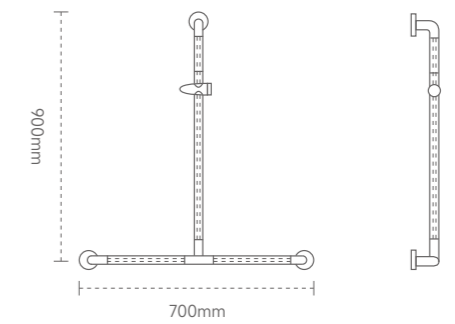

## BATHROOM HANDRAIL / 浴室扶手

ZF-T1890 SS

颜色: 红色 \ 白色  
材质: 铝合金 \ 不锈钢  
外管: 尼龙 \ ABS

Color: red \ white  
Material: aluminum alloy \ stainless steel  
Outer tube: nylon \ ABS

ZF-T1891

颜色: 白色  
材质: 铝合金 \ 不锈钢  
外管: 尼龙 \ ABS