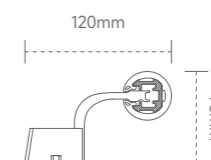

## 40 ANTI-BACTERIAL HANDRAIL / 40 抗菌扶手

ZF4001

颜色：奶白色  
材质：优质铝合金内芯  
面板：树脂面板

Color: milky white  
Material: high-quality aluminum alloy inner core  
Panel: resin panel

ZF4002

颜色：木纹色  
材质：优质铝合金内芯  
面板：树脂面板

Color: wood grain color  
Material: high-quality aluminum alloy inner core  
Panel: resin panel