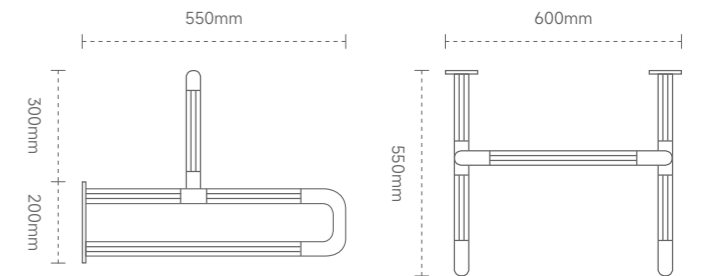

ZF-X1876

颜色: 白色 \ 灰色
材质: 铝合金 \ 不锈钢
外管: 树脂

Color: white \ grey
Material: aluminum alloy \ stainless steel
Outer tube: resin