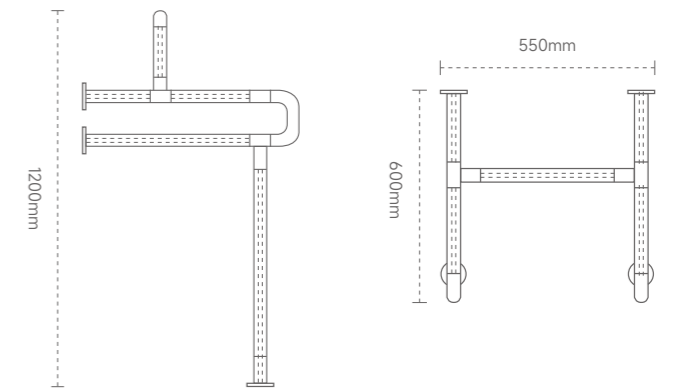

颜色: 白色
材质: 铝合金 \ 不锈钢
外管: 尼龙 \ ABS

Color: white
Material: aluminum alloy \ stainless steel
Outer tube: nylon \ ABS