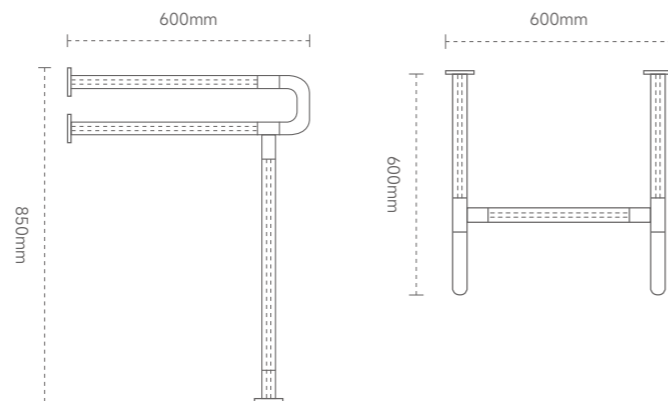

ZF-X1863

颜色: 白色 \ 黄色
材质: 优铝合金 \ 不锈钢
外管: 尼龙 \ ABS

Color: white \ yellow
Material: aluminum alloy \ stainless steel
Outer tube: nylon \ ABS

颜色: 白色
材质: 不锈钢 \ 喷塑
外管: 不锈钢

Color: white
Material: stainless steel \ Plastic spraying
Outer tube: stainless steel