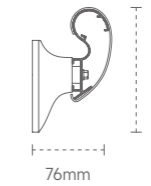

颜色: 天蓝色 \ 灰色 \ 紫色 \ 浅绿色 \ 蓝色 \ 木纹色 \ 浅蓝色 \ 桔红色 \ 宝石绿
材质: 优质铝合金内芯
面板: PVC 面板

Color: sky blue \ gray \ purple \ light green \ blue \ wood grain color \ light blue \ orange \ sapphire green
Material: high-quality aluminum alloy inner core
Panel: PVC panel