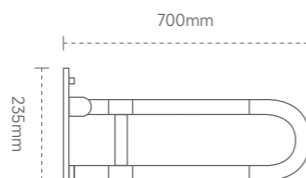

# U-SHAPED UPTURN HANDRAIL / U 字型上翻扶手

ZF-U1848 SS

颜色: 木纹色 \ 白色  
材质: 铝合金 \ 不锈钢  
外管: 树脂 \ ABS

Color: wood grain color \ white  
Material: aluminum alloy \ stainless steel  
Outer tube: resin \ ABS

ZF-U1849