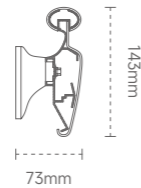

143 ANTI-BACTERIAL HANDRAIL / 143 抗菌扶手

颜色: 绿色\粉红色\黄色\白色\
蓝色芬兰绿\咖啡色
材质: 优质铝合金内芯
面板: PVC 面板

Color: green\pinklyellow\white\
blue finland green\coffee color
Material: high-quality aluminum alloy inner core
Panel: PVC panel

ZF14302

颜色: 木纹色
材质: 优质铝合金内芯
面板: PVC 面板

Color: wood grain color
Material: high-quality aluminum alloy inner core
Panel: PVC panel

颜色: 木纹色\红胡桃\红木\胡桃色
材质: 优质铝合金内芯
面板: PVC 面板

Color: wood grain color\red walnut rosewood\
walnut color
Material: high-quality aluminum alloy inner core
Panel: PVC panel

颜色: 木纹色
材质: 优质铝合金内芯
面板: PVC 面板

Color: wood grain color
Material: high-quality aluminum alloy inner core
Panel: PVC panel

颜色: 白色
材质: 优质铝合金内芯
面板: PVC 面板

Color: white
Material: high-quality aluminum alloy inner core
Panel: PVC panel

143 ANTI-BACTERIAL HANDRAIL / 143 抗菌扶手

颜色: 木纹色
材质: 优质铝合金内芯
面板: PVC 面板

Color: wood grain color
Material: high-quality aluminum alloy inner core
Panel: PVC panel

颜色: 木纹色
材质: 优质铝合金内芯
面板: PVC 面板

Color: wood grain color
Material: high-quality aluminum alloy inner core
Panel: PVC panel