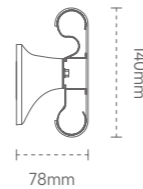

140 ANTI-BACTERIAL HANDRAIL / 140 抗菌扶手

颜色: 棕色\粉红\天蓝色\桔色\绿色
材质: 优质铝合金内芯
面板: PVC 面板
Color: brown\pink\sky blue\orange\green
Material: high-quality aluminum alloy inner core
Panel: PVC panel

颜色: 全木纹
材质: 优质铝合金内芯
面板: PVC 面板
Color: wood grain color
Material: high-quality aluminum alloy inner core
Panel: PVC panel

ZF14008

颜色: 木纹色
材质: 优质铝合金内芯
面板: PVC 面板
Color: wood grain color
Material: high-quality aluminum alloy inner core
Panel: PVC panel

颜色: 红木色(中间色带 80cm)
材质: 优质铝合金内芯
面板: PVC 面板
Color: mahogany
Material: high-quality aluminum alloy inner core
Panel: PVC panel

50 ANTI-BACTERIAL HANDRAIL / 50 抗菌扶手

颜色: 米黄色
材质: 优质铝合金内芯
面板: PVC 面板
Color: beige
Material: high-quality aluminum alloy inner core
Panel: PVC panel

颜色: 红木色
材质: 优质铝合金内芯
面板: PVC 面板
Color: mahogany
Material: high-quality aluminum alloy inner core
Panel: PVC panel

颜色: 红胡桃\柚木\红木\胡桃\白色\黑色
材质: 高分子塑料
Color: red walnut\teak\rosewood\walnut\white\black
Material: Polymer plastic