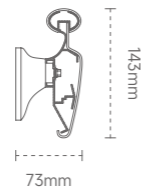

143 ANTI-BACTERIAL HANDRAIL / 143 抗菌扶手

颜色: 绿色\粉红色\黄色\白色\
蓝色芬兰绿\咖啡色
材质: 优质铝合金内芯
面板: PVC 面板

Color: green\pinklyellow\white\
blue finland green\coffee color
Material: high-quality aluminum alloy inner core
Panel: PVC panel

颜色: 木纹色
材质: 优质铝合金内芯
面板: PVC 面板

Color: wood grain color
Material: high-quality aluminum alloy inner core
Panel: PVC panel

颜色: 木纹色\红胡桃\红木\胡桃色
材质: 优质铝合金内芯
面板: PVC 面板

Color: wood grain color\red walnut rosewood\
walnut color
Material: high-quality aluminum alloy inner core
Panel: PVC panel

ZF14305

颜色: 木纹色
材质: 优质铝合金内芯
面板: PVC 面板

Color: wood grain color
Material: high-quality aluminum alloy inner core
Panel: PVC panel

颜色: 白色
材质: 优质铝合金内芯
面板: PVC 面板

Color: white
Material: high-quality aluminum alloy inner core
Panel: PVC panel

143 ANTI-BACTERIAL HANDRAIL / 143 抗菌扶手

颜色: 木纹色
材质: 优质铝合金内芯
面板: PVC 面板

Color: wood grain color
Material: high-quality aluminum alloy inner core
Panel: PVC panel

颜色: 木纹色
材质: 优质铝合金内芯
面板: PVC 面板

Color: wood grain color
Material: high-quality aluminum alloy inner core
Panel: PVC panel