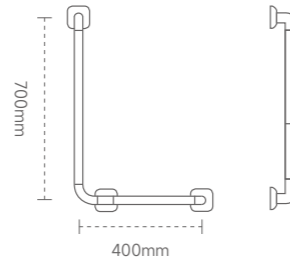

# L-SHAPED ARMREST / L 字型扶手

ZF-L1823 SS

颜色: 白色 \ 木纹色  
 材质: 铝合金 \ 不锈钢  
 外管: 树脂 \ ABS

Color: white \ wood grain color  
 Material: aluminum alloy \ stainless steel  
 Outer tube: resin \ ABS

ZF-L1824

颜色: 白色  
 材质: 合金 \ 不锈钢  
 外管: 树脂 \ ABS