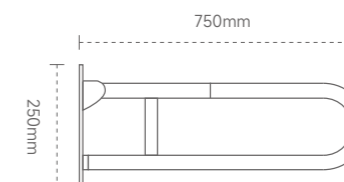

ZF-U1844

颜色: 白色  
材质: 铝合金 \ 不锈钢  
外管: 尼龙 \ ABS

Color: white  
Material: aluminum alloy \ stainless steel  
Outer tube: nylon \ ABS

ZF-U1845 SS  
U 字型上翻扶手

ZF-L1825 SS  
L 字型扶手

ZF-U1845 SS

颜色: 白色  
材质: 不锈钢 \ 喷塑  
外管: 不锈钢