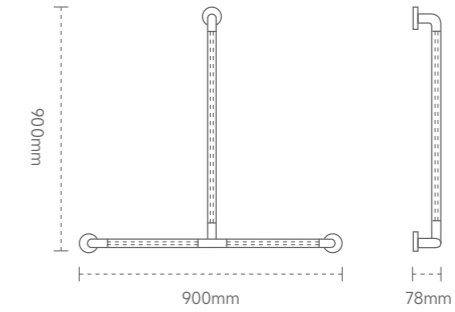

BATHROOM HANDRAIL / 浴室扶手

ZF-T1890 SS

颜色: 红色 \ 白色
材质: 铝合金 \ 不锈钢
外管: 尼龙 \ ABS

Color: red \ white
Material: aluminum alloy \ stainless steel
Outer tube: nylon \ ABS