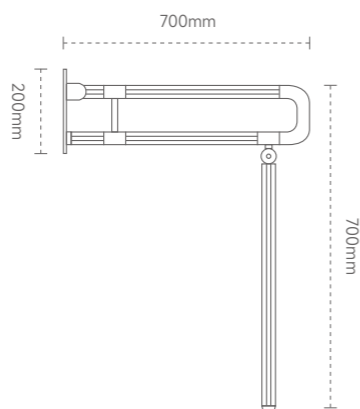

ZF-U1850

颜色: 白色
材质: 铝合金 \ 不锈钢 \ 碳钢
外管: 尼龙 \ ABS

Color: white
Material: aluminum alloy \ stainless steel \ carbon steel
Outer tube: nylon \ ABS