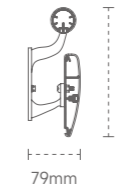

# 143 ANTI-BACTERIAL HANDRAIL / 143 抗菌扶手

ZF14307

颜色: 木纹色  
材质: 优质铝合金内芯  
面板: PVC 面板

Color: wood grain color  
Material: high-quality aluminum alloy inner core  
Panel: PVC panel

ZF19501

颜色: 木纹色  
材质: 优质铝合金内芯  
面板: PVC 面板