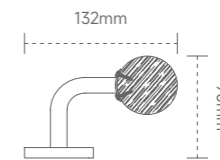

140 ANTI-BACTERIAL HANDRAIL / 140 抗菌扶手

颜色: 棕色\粉红\天蓝色\桔色\绿色
材质: 优质铝合金内芯
面板: PVC 面板
Color: brown\pink\sky blue\orange\green
Material: high-quality aluminum alloy inner core
Panel: PVC panel

颜色: 全木纹
材质: 优质铝合金内芯
面板: PVC 面板
Color: wood grain color
Material: high-quality aluminum alloy inner core
Panel: PVC panel

颜色: 木纹色
材质: 优质铝合金内芯
面板: PVC 面板
Color: wood grain color
Material: high-quality aluminum alloy inner core
Panel: PVC panel

颜色: 红木色(中间色带 80cm)
材质: 优质铝合金内芯
面板: PVC 面板
Color: mahogany
Material: high-quality aluminum alloy inner core
Panel: PVC panel

50 ANTI-BACTERIAL HANDRAIL / 50 抗菌扶手

颜色: 米黄色
材质: 优质铝合金内芯
面板: PVC 面板
Color: beige
Material: high-quality aluminum alloy inner core
Panel: PVC panel

颜色: 红木色
材质: 优质铝合金内芯
面板: PVC 面板
Color: mahogany
Material: high-quality aluminum alloy inner core
Panel: PVC panel

ZF5003

颜色: 红胡桃\柚木\红木\胡桃\白色\黑色
材质: 高分子塑料
Color: red walnut\teak\rosewood\walnut\white\black
Material: Polymer plastic