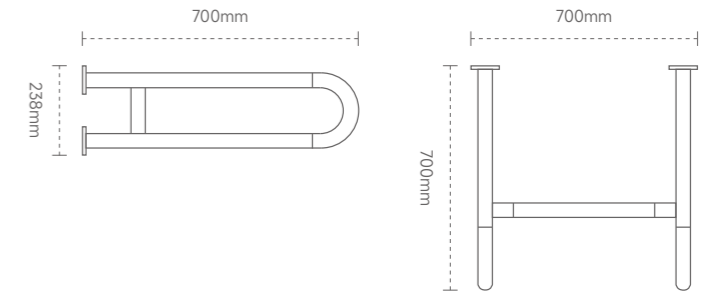

# HAND WASH BASIN HANDRAIL / 洗手盘扶手

ZF-X1861 SS

颜色: 白色  
材质: 优铝合金 \ 不锈钢  
外管: 尼龙 \ ABS

Color: white  
Material: aluminum alloy \ stainless steel  
Outer tube: nylon \ ABS

ZF-X1864 SS

颜色: 白色  
材质: 不锈钢 \ 喷塑  
外管: 不锈钢