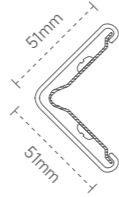

### 51 抗菌护角

ZF51-01

颜色: 木纹色(深)\木纹色(浅)  
 材质: 优质铝合金支架  
 面板: PVC 面板  
 Color: wood grain color (deep)\wood grain color (light)  
 Material: high-quality aluminum alloy bracket  
 Panel: PVC panel

ZF51-02

颜色: 白色\棕色\米黄色\黄色  
 蓝色\灰色\绿色  
 材质: 优质铝合金支架  
 面板: PVC 面板  
 Color: white\brown\beige\yellow\blue\gray\green  
 Material: high-quality aluminum alloy bracket  
 Panel: PVC panel