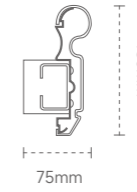

颜色：木纹色
材质：优质铝合金内芯
面板：PVC 面板

Color: wood grain color
Material: high-quality aluminum alloy inner core
Panel: PVC panel

ZF15001