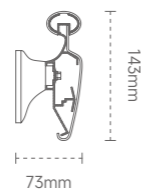

143 ANTI-BACTERIAL HANDRAIL / 143 抗菌扶手

颜色: 绿色\粉红色\黄色\白色\
蓝色芬兰绿\咖啡色
材质: 优质铝合金内芯
面板: PVC 面板

Color: green\pinklyellow\white\
blue finland green\coffee color
Material: high-quality aluminum alloy inner core
Panel: PVC panel

颜色: 木纹色
材质: 优质铝合金内芯
面板: PVC 面板

Color: wood grain color
Material: high-quality aluminum alloy inner core
Panel: PVC panel

颜色: 木纹色\红胡桃\红木\胡桃色
材质: 优质铝合金内芯
面板: PVC 面板

Color: wood grain color\red walnut rosewood\
walnut color
Material: high-quality aluminum alloy inner core
Panel: PVC panel

颜色: 木纹色
材质: 优质铝合金内芯
面板: PVC 面板

Color: wood grain color
Material: high-quality aluminum alloy inner core
Panel: PVC panel

ZF14306

颜色: 白色
材质: 优质铝合金内芯
面板: PVC 面板

Color: white
Material: high-quality aluminum alloy inner core
Panel: PVC panel

143 ANTI-BACTERIAL HANDRAIL / 143 抗菌扶手

颜色: 木纹色
材质: 优质铝合金内芯
面板: PVC 面板

Color: wood grain color
Material: high-quality aluminum alloy inner core
Panel: PVC panel

颜色: 木纹色
材质: 优质铝合金内芯
面板: PVC 面板

Color: wood grain color
Material: high-quality aluminum alloy inner core
Panel: PVC panel