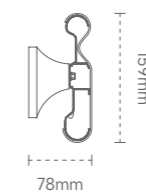

颜色：天蓝
材质：优质铝合金内芯
面板：PVC 面板

Color: sky blue
Material: high-quality aluminum alloy inner core
Panel: PVC panel