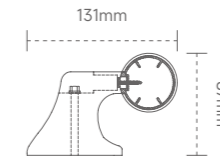

50 ANTI-BACTERIAL HANDRAIL / 50 抗菌扶手

ZF5001