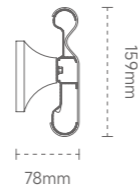

# 159 ANTI-BACTERIAL HANDRAIL / 159 抗菌扶手

ZF15906

颜色：木纹色  
 材质：优质铝合金内芯  
 面板：PVC 面板

Color: wood grain color  
 Material: high-quality aluminum alloy inner core  
 Panel: PVC panel

ZF15907

颜色：木纹色  
 材质：优质铝合金内芯 (1.5 \ 1.8 \ 2.0mm)  
 面板：PVC 面板 (2.0±2mm)