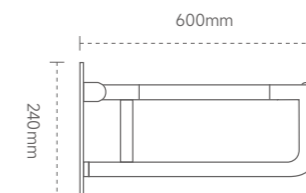

ZF-U1852 SS

颜色: 木纹色
材质: 铝合金 \ 不锈钢
外管: 树脂 \ ABS

Color: wood grain color
Material: aluminum alloy \ stainless steel
Outer tube: resin \ ABS