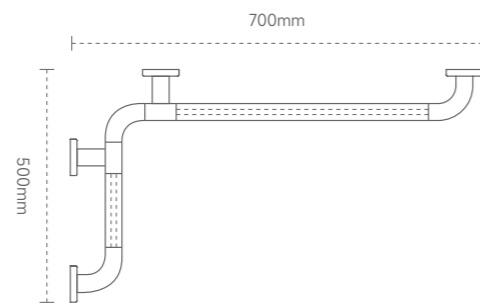

## PASSAGE HANDRAIL / 通道扶手

ZF-T1811 / ZF-T1813

颜色: 黄色 \ 白色  
材质: 铝合金 \ 不锈钢  
外管: 尼龙 \ ABS

Color: yellow \ white  
Material: aluminum alloy \ stainless steel  
Outer tube: nylon \ ABS

ZF-T1812

颜色: 白色  
材质: 铝合金 \ ABS  
外管: 尼龙 \ ABS