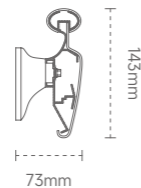

143 ANTI-BACTERIAL HANDRAIL / 143 抗菌扶手

颜色: 绿色\粉红色\黄色\白色\
蓝色芬兰绿\咖啡色
材质: 优质铝合金内芯
面板: PVC 面板

Color: green\pinklyellow\white\
blue finland green\coffee color
Material: high-quality aluminum alloy inner core
Panel: PVC panel

颜色: 木纹色
材质: 优质铝合金内芯
面板: PVC 面板

Color: wood grain color
Material: high-quality aluminum alloy inner core
Panel: PVC panel

ZF14304

颜色: 木纹色\红胡桃\红木\胡桃色
材质: 优质铝合金内芯
面板: PVC 面板

Color: wood grain color\red walnut rosewood\
walnut color
Material: high-quality aluminum alloy inner core
Panel: PVC panel

颜色: 木纹色
材质: 优质铝合金内芯
面板: PVC 面板

Color: wood grain color
Material: high-quality aluminum alloy inner core
Panel: PVC panel

颜色: 白色
材质: 优质铝合金内芯
面板: PVC 面板

Color: white
Material: high-quality aluminum alloy inner core
Panel: PVC panel

143 ANTI-BACTERIAL HANDRAIL / 143 抗菌扶手

颜色: 木纹色
材质: 优质铝合金内芯
面板: PVC 面板

Color: wood grain color
Material: high-quality aluminum alloy inner core
Panel: PVC panel

颜色: 木纹色
材质: 优质铝合金内芯
面板: PVC 面板

Color: wood grain color
Material: high-quality aluminum alloy inner core
Panel: PVC panel