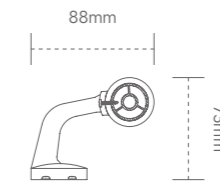

颜色：木纹色
材质：实木

Color: wood grain color
Material: solid wood

ZF3503