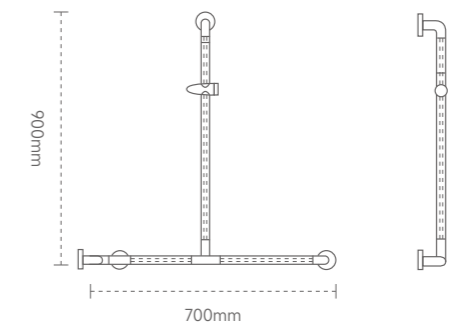

颜色: 白色
材质: 铝合金 \ 不锈钢
外管: 尼龙 \ ABS

Color: white
Material: aluminum alloy \ stainless steel
Outer tube: nylon \ ABS

ZF-T1892