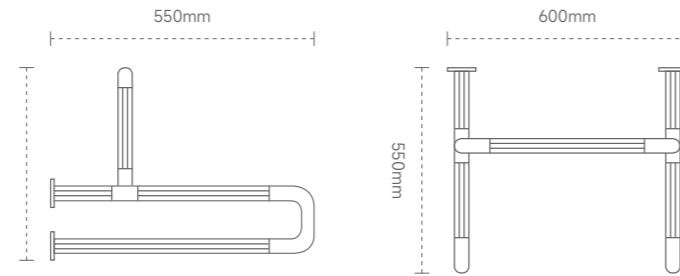

# URINAL HANDRAIL / 小便器扶手

ZF-X1871

颜色: 白色  
材质: 铝合金 \ 不锈钢  
外管: 树脂 \ ABS

Color: white  
Material: aluminum alloy \ stainless steel  
Outer tube: resin \ ABS

ZF-X1874 SS

颜色: 白色  
材质: 不锈钢 \ 喷塑  
外管: 不锈钢

Color: white  
Material: stainless steel \ Plastic spraying  
Outer tube: stainless steel