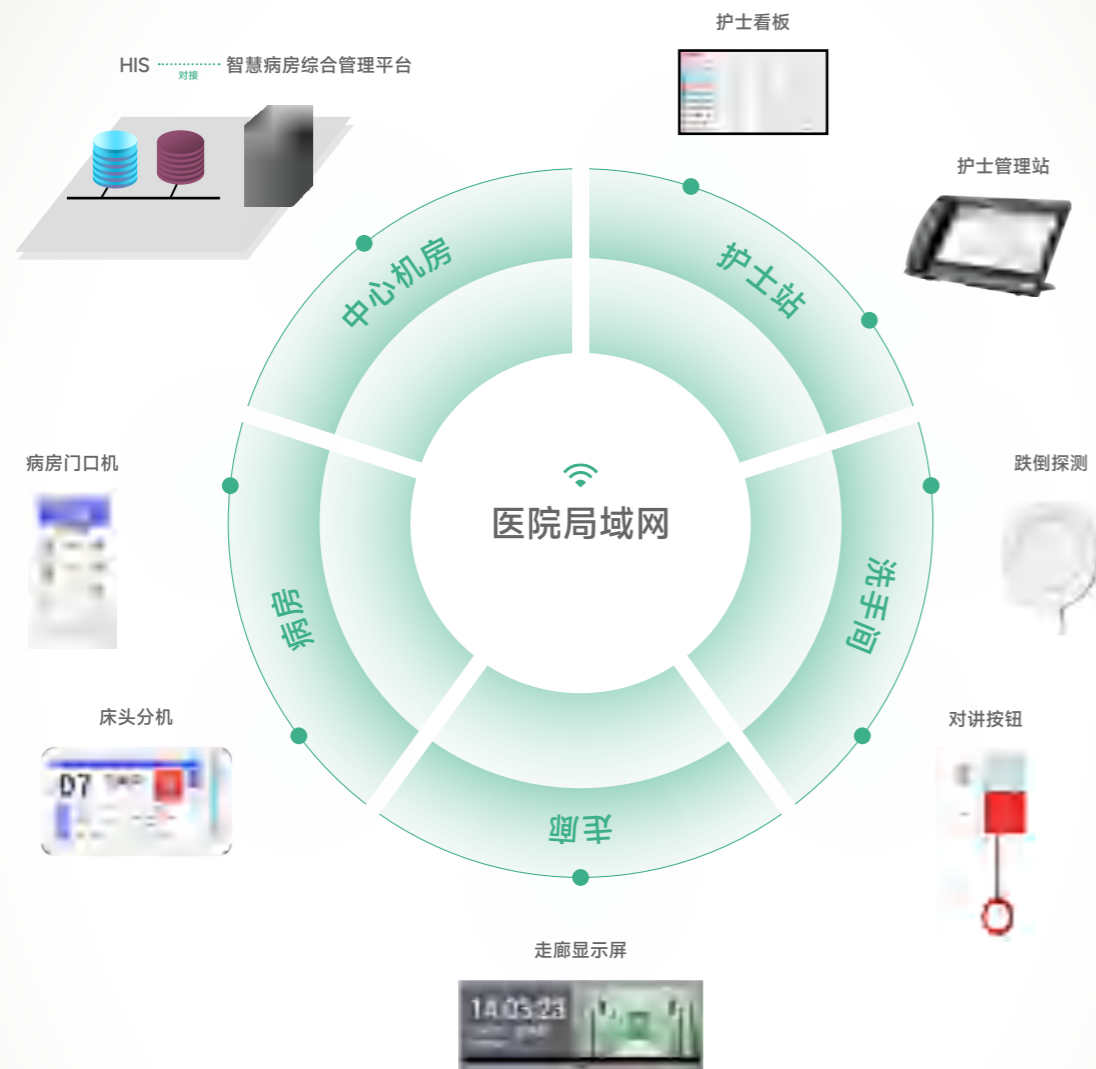

## 医护对讲系统解决方案

- 系统功能**
- 护士看板自动更新并显示床位一览和住院患者详细信息, 呼叫对讲、呼叫记录存储、护理定位、语音提醒、信息发布;
  - 医护管理机实现医生、护士、患者之间的求助呼叫及双向高清可视对讲;
  - 床头分机为患者提供信息显示、求助呼叫、对讲; 为医护提供患者信息、护理增援等服务;
  - 洗手间跌倒监测报警和紧急求助;

- 系统组成**
- 机房部署智慧病房综合管理平台, 并与 HIS 系统对接;
  - 护士站部署护士看板、医护管理机;
  - 各病房部署门口机、病床部署床头分机等;
  - 病房洗手间部署跌倒监测器和求助对讲按钮;