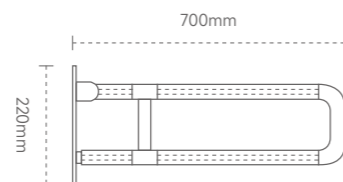

U-SHAPED UPTURN HANDRAIL / U 字型上翻扶手

ZF-U1841

颜色: 红色 \ 白色
材质: 铝合金 \ 不锈钢
外管: 尼龙 \ ABS

Color: red \ white
Material: aluminum alloy \ stainless steel
Outer tube: nylon \ ABS