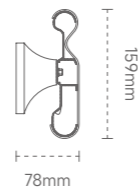

颜色：木纹色
材质：优质铝合金内芯
面板：PVC 面板

Color: wood grain color
Material: high-quality aluminum alloy inner core
Panel: PVC panel

ZF15909