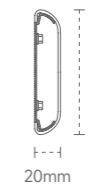

颜色: 米黄色 (中间 80mm)
材质: 优质铝合金内芯
面板: PVC 面板
Color: beige
Material: high-quality aluminum alloy inner core
Panel: PVC panel

ZF-WB102-03