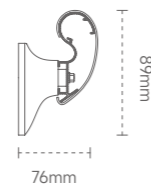

颜色: 白色
材质: 优质铝合金内芯
面板: PVC 面板

Color: white
Material: high-quality aluminum alloy inner core
Panel: PVC panel