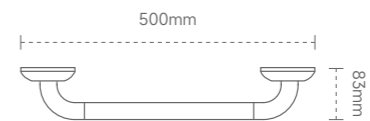

ZF-I1810

颜色: 木纹色 \ 白色  
材质: 铝合金 \ 不锈钢  
外管: 树脂

Color: wood grain color \ white  
Material: aluminum alloy \ stainless steel  
Outer tube: resin

ZF-L1823 SS  
L 字型扶手

ZF-U1847 SS  
U 字型上翻扶手