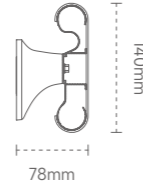

140 ANTI-BACTERIAL HANDRAIL / 140 抗菌扶手

颜色: 棕色\粉红\天蓝色\桔色\绿色
材质: 优质铝合金内芯
面板: PVC 面板
Color: brown\pink\sky blue\orange\green
Material: high-quality aluminum alloy inner core
Panel: PVC panel

ZF14007

颜色: 全木纹
材质: 优质铝合金内芯
面板: PVC 面板
Color: wood grain color
Material: high-quality aluminum alloy inner core
Panel: PVC panel

颜色: 木纹色
材质: 优质铝合金内芯
面板: PVC 面板
Color: wood grain color
Material: high-quality aluminum alloy inner core
Panel: PVC panel

颜色: 红木色(中间色带 80cm)
材质: 优质铝合金内芯
面板: PVC 面板
Color: mahogany
Material: high-quality aluminum alloy inner core
Panel: PVC panel

50 ANTI-BACTERIAL HANDRAIL / 50 抗菌扶手

颜色: 米黄色
材质: 优质铝合金内芯
面板: PVC 面板
Color: beige
Material: high-quality aluminum alloy inner core
Panel: PVC panel

颜色: 红木色
材质: 优质铝合金内芯
面板: PVC 面板
Color: mahogany
Material: high-quality aluminum alloy inner core
Panel: PVC panel

颜色: 红胡桃\柚木\红木\胡桃\白色\黑色
材质: 高分子塑料
Color: red walnut\teak\rosewood\walnut\white\black
Material: Polymer plastic