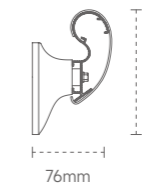

颜色: 红木色
材质: 优质铝合金内芯
面板: PVC 面板

Color: mahogany
Material: high-quality aluminum alloy inner core
Panel: PVC panel