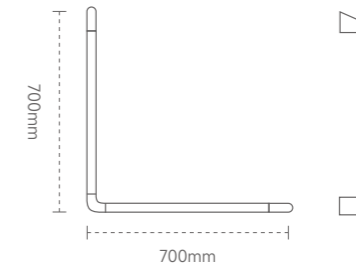

颜色: 白色 \ 木纹
材质: 优质铝合金内芯
外管: 树脂 \ ABS

Color: white
Material: high-quality aluminum alloy inner core
Outer tube: resin \ ABS