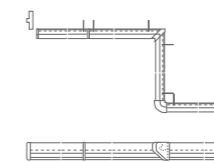

颜色: 木纹色
材质: 树脂

Color: wood grain color
Material: resin