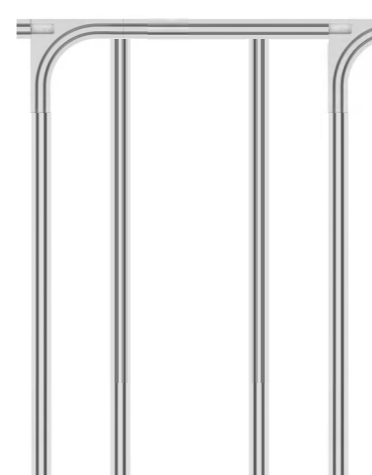

- 组织成份：采用 100% 多元脂纤维。
- 隔帘布高度：2.8 米，特制产品可以订购。
- 洗涤后缩水性：经向 0，纬向 0。
- 耐洗染色牢度：变褪色 4-5 级。
- 永久阻燃：符合国家纺织品最高等级 B1 级（氧指数经 纬向 32）。
- 破裂强度：20.5kgf/cm2，本产品可制作同材质同色系窗帘布与隔帘布一体搭配。
- 建议使用区域：急诊室、内外科、ICU、病房区。
- 抑菌、杀菌：符合日本国家检测，肺炎杆菌、绿脓杆菌、大肠杆菌、金黄色葡萄球菌。

ZF-G101(暗装双轨道)