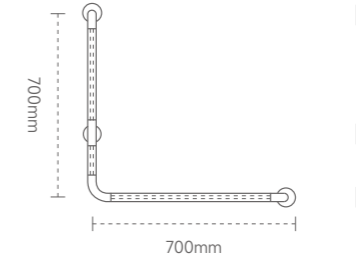

L-SHAPED ARMREST / L 字型扶手

ZF-L1820

颜色: 白色 \ 红色
材质: 铝合金 \ 不锈钢
外管: 尼龙 \ ABS

Color: white \ red
Material: aluminum alloy \ stainless steel
Outer tube: nylon \ ABS