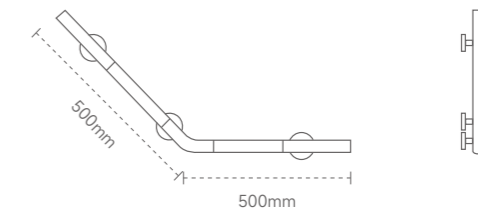

ZF-L1828 SS

颜色: 木纹色 \ 白色
材质: 铝合金 \ 不锈钢
外管: 树脂

Color: wood grain color \ white
Material: aluminum alloy \ stainless steel
Outer tube: resin