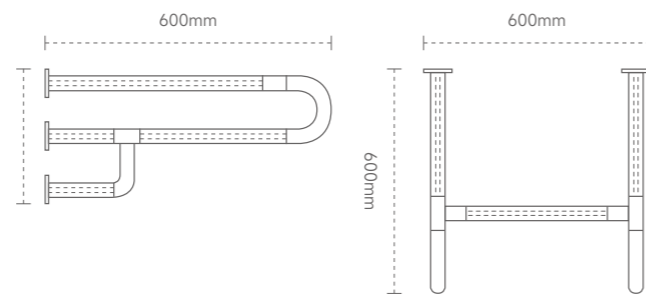

ZF-X1862

颜色: 白色 \ 黄色
材质: 优铝合金 \ 不锈钢
外管: 尼龙 \ ABS

Color: white \ yellow
Material: aluminum alloy \ stainless steel
Outer tube: nylon \ ABS

ZF-X1865