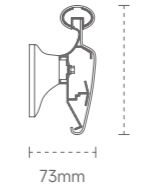

# 143 ANTI-BACTERIAL HANDRAIL / 143 抗菌扶手

ZF14307

颜色: 木纹色  
材质: 优质铝合金内芯  
面板: PVC 面板

Color: wood grain color  
Material: high-quality aluminum alloy inner core  
Panel: PVC panel

ZF19501

颜色: 木纹色  
材质: 优质铝合金内芯  
面板: PVC 面板