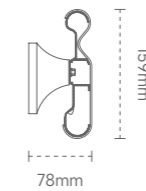

颜色：粉红色
材质：优质铝合金内芯
面板：PVC 面板

Color: pink
Material: high-quality aluminum alloy inner core
Panel: PVC panel