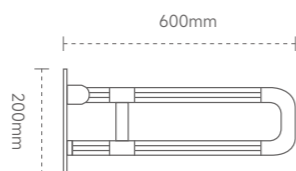

# U-SHAPED UPTURN HANDRAIL / U 字型上翻扶手

ZF-U1848 SS

颜色: 木纹色 \ 白色  
材质: 铝合金 \ 不锈钢  
外管: 树脂 \ ABS

Color: wood grain color \ white  
Material: aluminum alloy \ stainless steel  
Outer tube: resin \ ABS

ZF-U1849