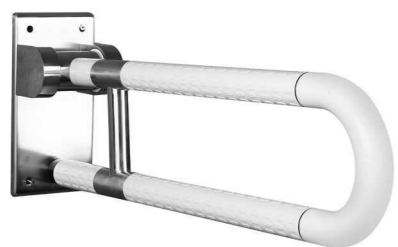

# U-SHAPED UPTURN HANDRAIL / U 字型上翻扶手

ZF-U1841

颜色: 红色 \ 白色  
材质: 铝合金 \ 不锈钢  
外管: 尼龙 \ ABS

Color: red \ white  
Material: aluminum alloy \ stainless steel  
Outer tube: nylon \ ABS

ZF-U1842

颜色: 白色  
材质: 铝合金 \ 不锈钢  
外管: 尼龙 \ ABS