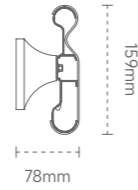

# 159 ANTI-BACTERIAL HANDRAIL / 159 抗菌扶手

ZF15906

颜色：木纹色  
 材质：优质铝合金内芯  
 面板：PVC 面板

Color: wood grain color  
 Material: high-quality aluminum alloy inner core  
 Panel: PVC panel

ZF15907

颜色：木纹色  
 材质：优质铝合金内芯 (1.5 \ 1.8 \ 2.0mm)  
 面板：PVC 面板 (2.0±2mm)