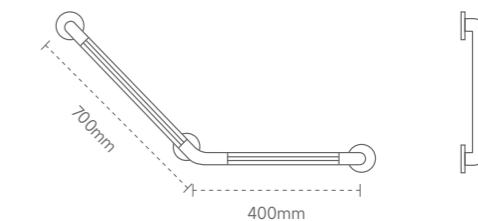

ZF-L1829 SS

颜色: 白色
材质: 不锈钢 \ 喷塑
外管: 304 不锈钢

Color: white
Material: stainless steel \ Plastic spraying
Outer tube: 304 stainless steel