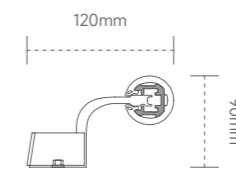

颜色：木纹色
材质：优质铝合金内芯
外层：树脂

Color: wood grain color
Material: high-quality aluminum alloy inner core
Outer layer: resin

ZF3505