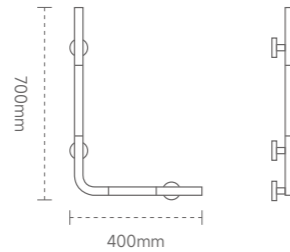

L-SHAPED ARMREST / L 字型扶手

ZF-L1823 SS

颜色: 白色 \ 木纹色
材质: 铝合金 \ 不锈钢
外管: 树脂 \ ABS

Color: white \ wood grain color
Material: aluminum alloy \ stainless steel
Outer tube: resin \ ABS