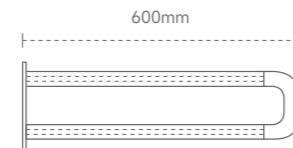

ZF-U1853 SS

颜色: 红色 \ 白色
材质: 铝合金 \ 不锈钢
外管: 尼龙 \ ABS

Color: red \ white
Material: aluminum alloy \ stainless steel
Outer tube: nylon \ ABS