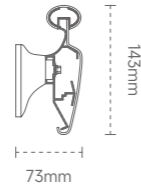

143 ANTI-BACTERIAL HANDRAIL / 143 抗菌扶手

ZF14301