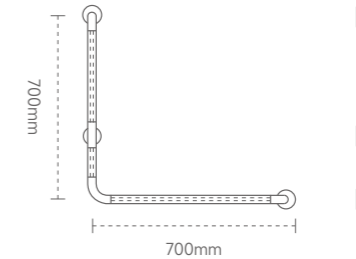

## L-SHAPED ARMREST / L 字型扶手

ZF-L1820

颜色: 白色 \ 红色  
材质: 铝合金 \ 不锈钢  
外管: 尼龙 \ ABS

Color: white \ red  
Material: aluminum alloy \ stainless steel  
Outer tube: nylon \ ABS

ZF-L1821 SS

颜色: 白色 \ 红色  
材质: 铝合金 \ 不锈钢  
外管: 尼龙 \ ABS